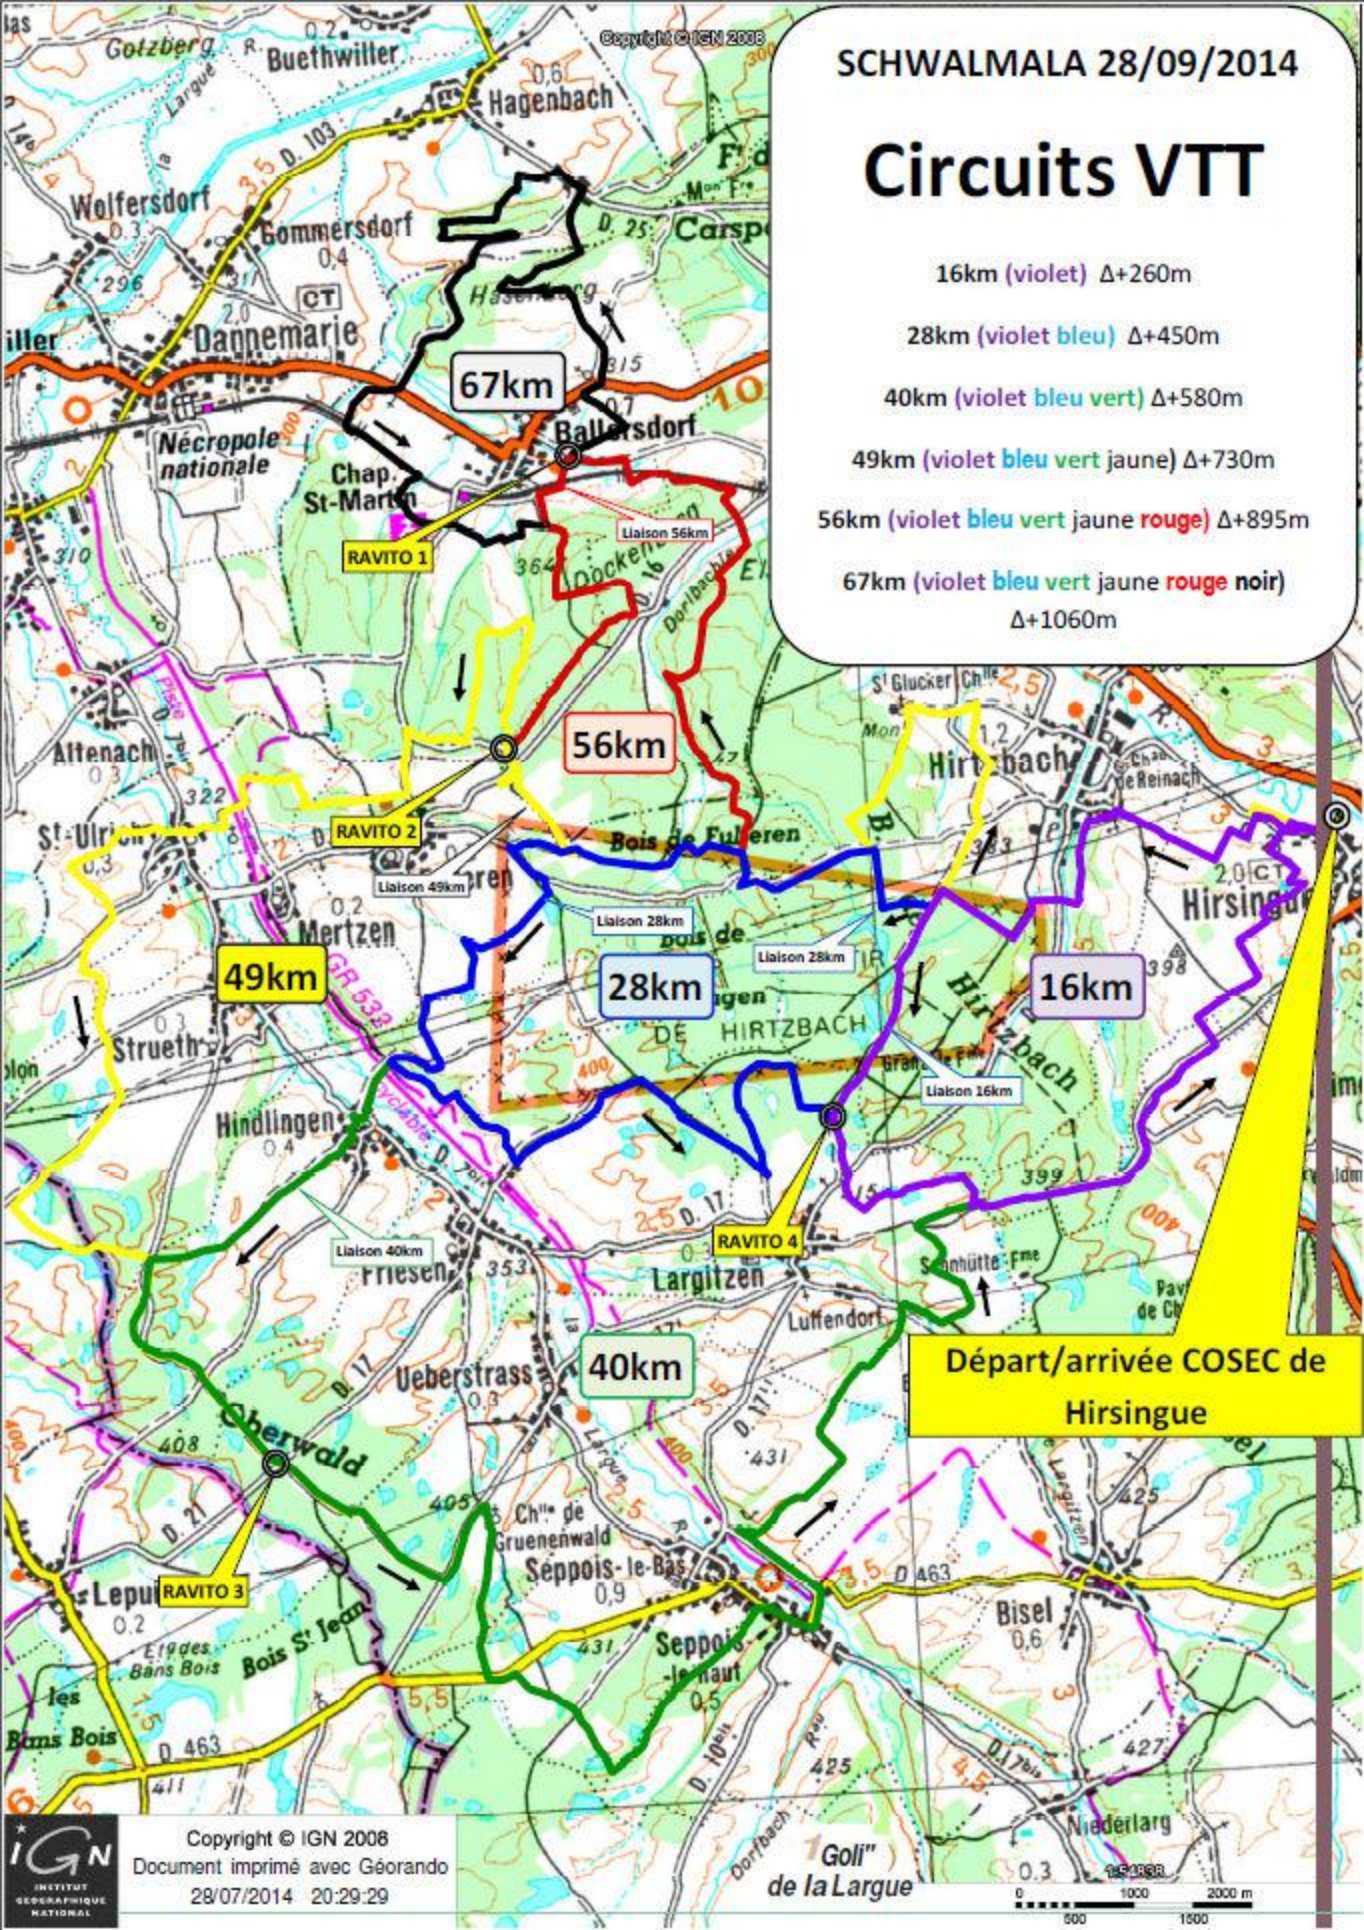

Circuits VTT

16km (violet) $\Delta+260m$

28km (violet bleu) $\Delta+450m$

40km (violet bleu vert) $\Delta+580m$

49km (violet bleu vert jaune) $\Delta+730m$

56km (violet bleu vert jaune rouge) $\Delta+895m$

67km (violet bleu vert jaune rouge noir) $\Delta+1060m$

Départ/arrivée COSEC de Hirtsingue