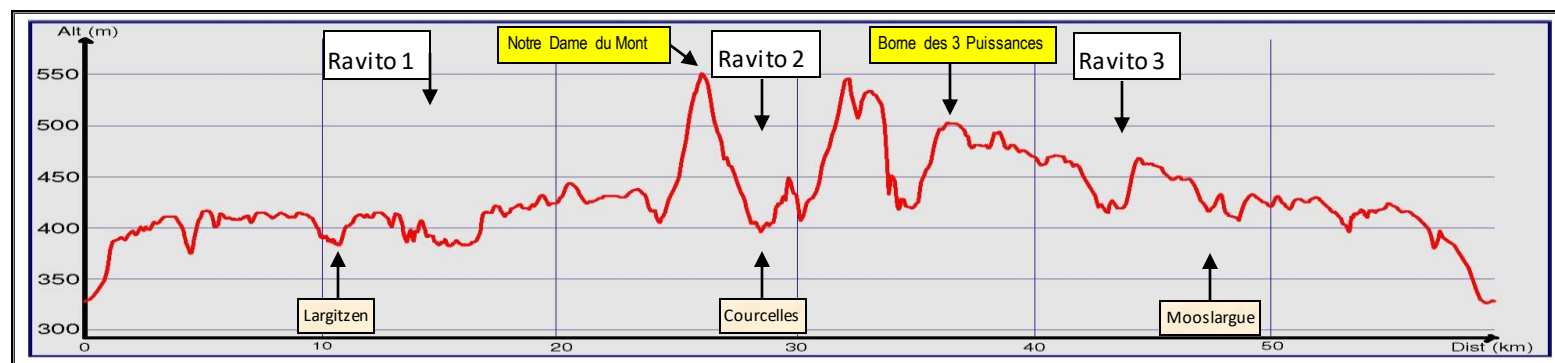

COURBES DES PARCOURS

38 km FUN + \triangle 620m

49 km RAID + \triangle 780m

60 km SUPER RAID + \triangle 1170m

77 km MAXI RAID + \triangle 1660m