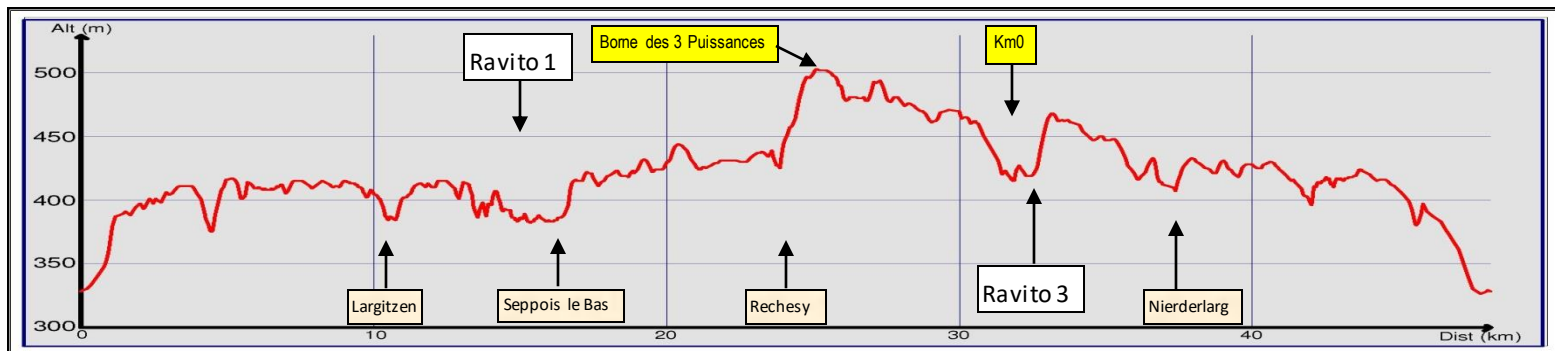

COURBES DES PARCOURS

38 km FUN + \triangle 620m

49 km RAID + \triangle 780m

60 km SUPER RAID + \triangle 1170m

77 km MAXI RAID + \triangle 1660m