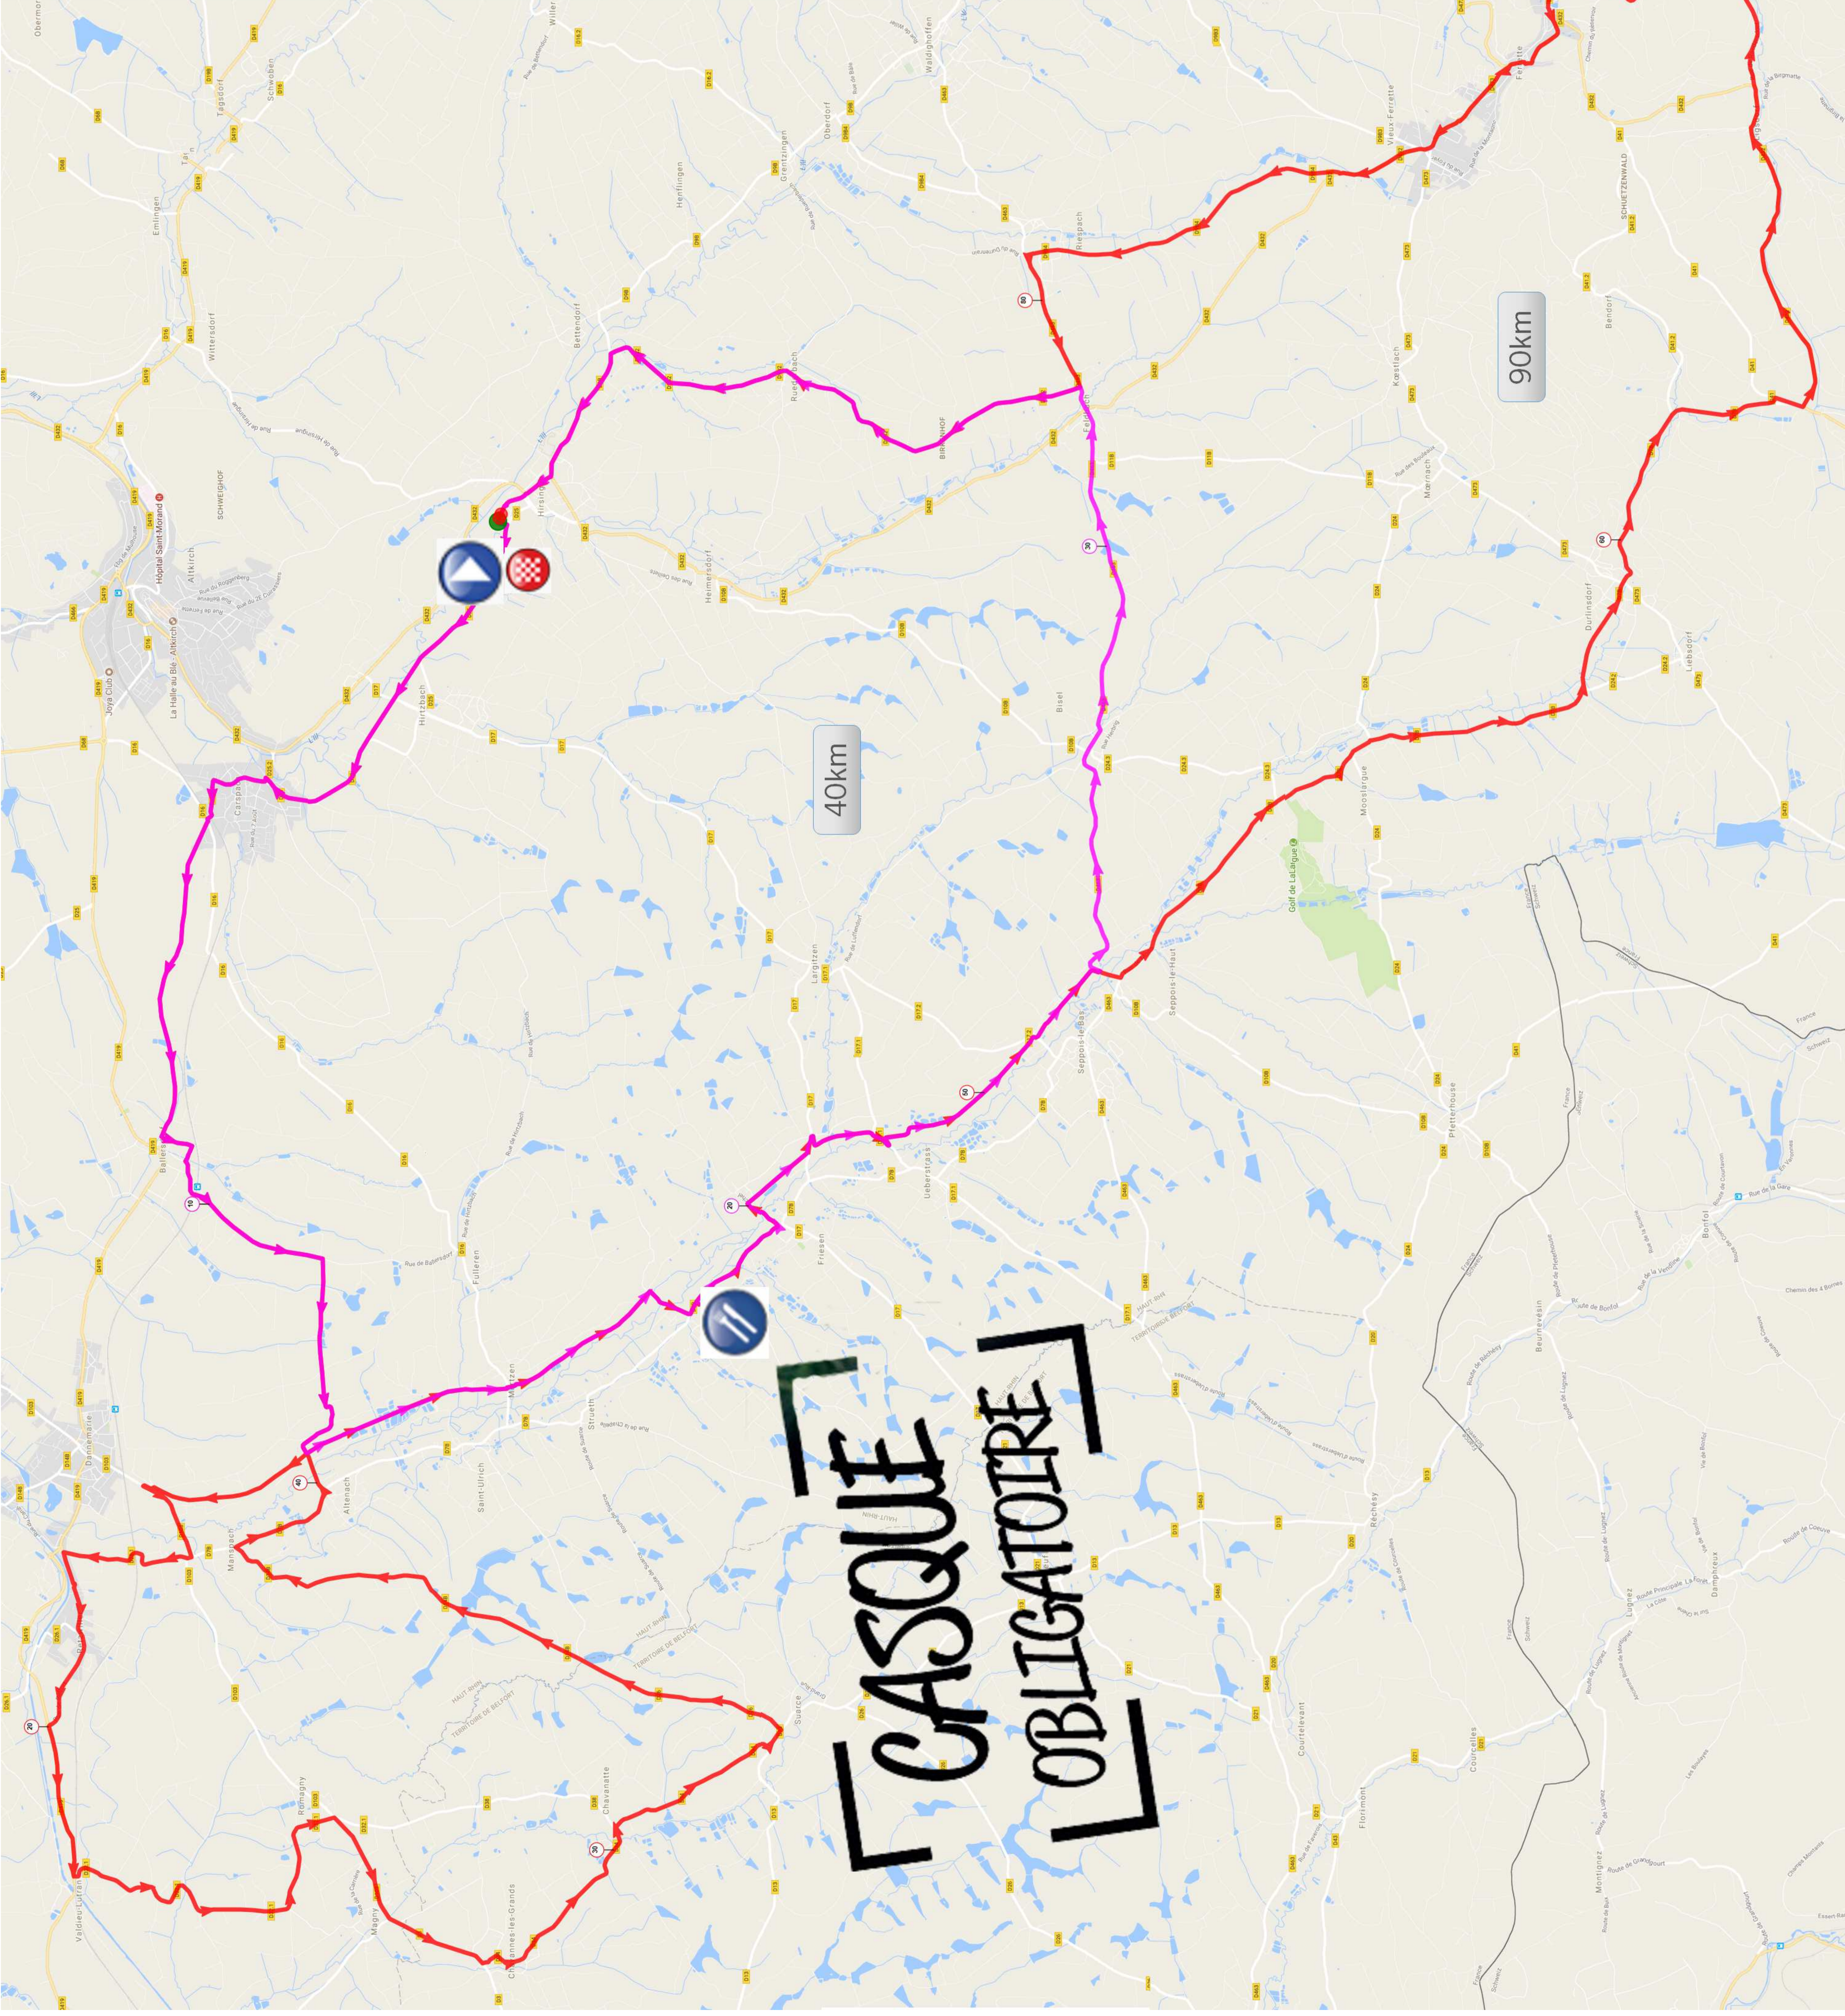

www.ffct.org

CYCLOTOURISME

34<sup>ème</sup> Rando Cyclo et VTT  
"La Schwalmala"  
Dimanche 24 septembre 2017  
\*\*\*\*\*  
Départ-Arrivée COSEC Hirsingue

LA  
SCHWALMALA

Circuits Cyclo  
40km, Δ + 400m (violet)  
90km, Δ + 1000m (violet; rouge)

40km

90km

CASQUE  
OBLIGATOIRE