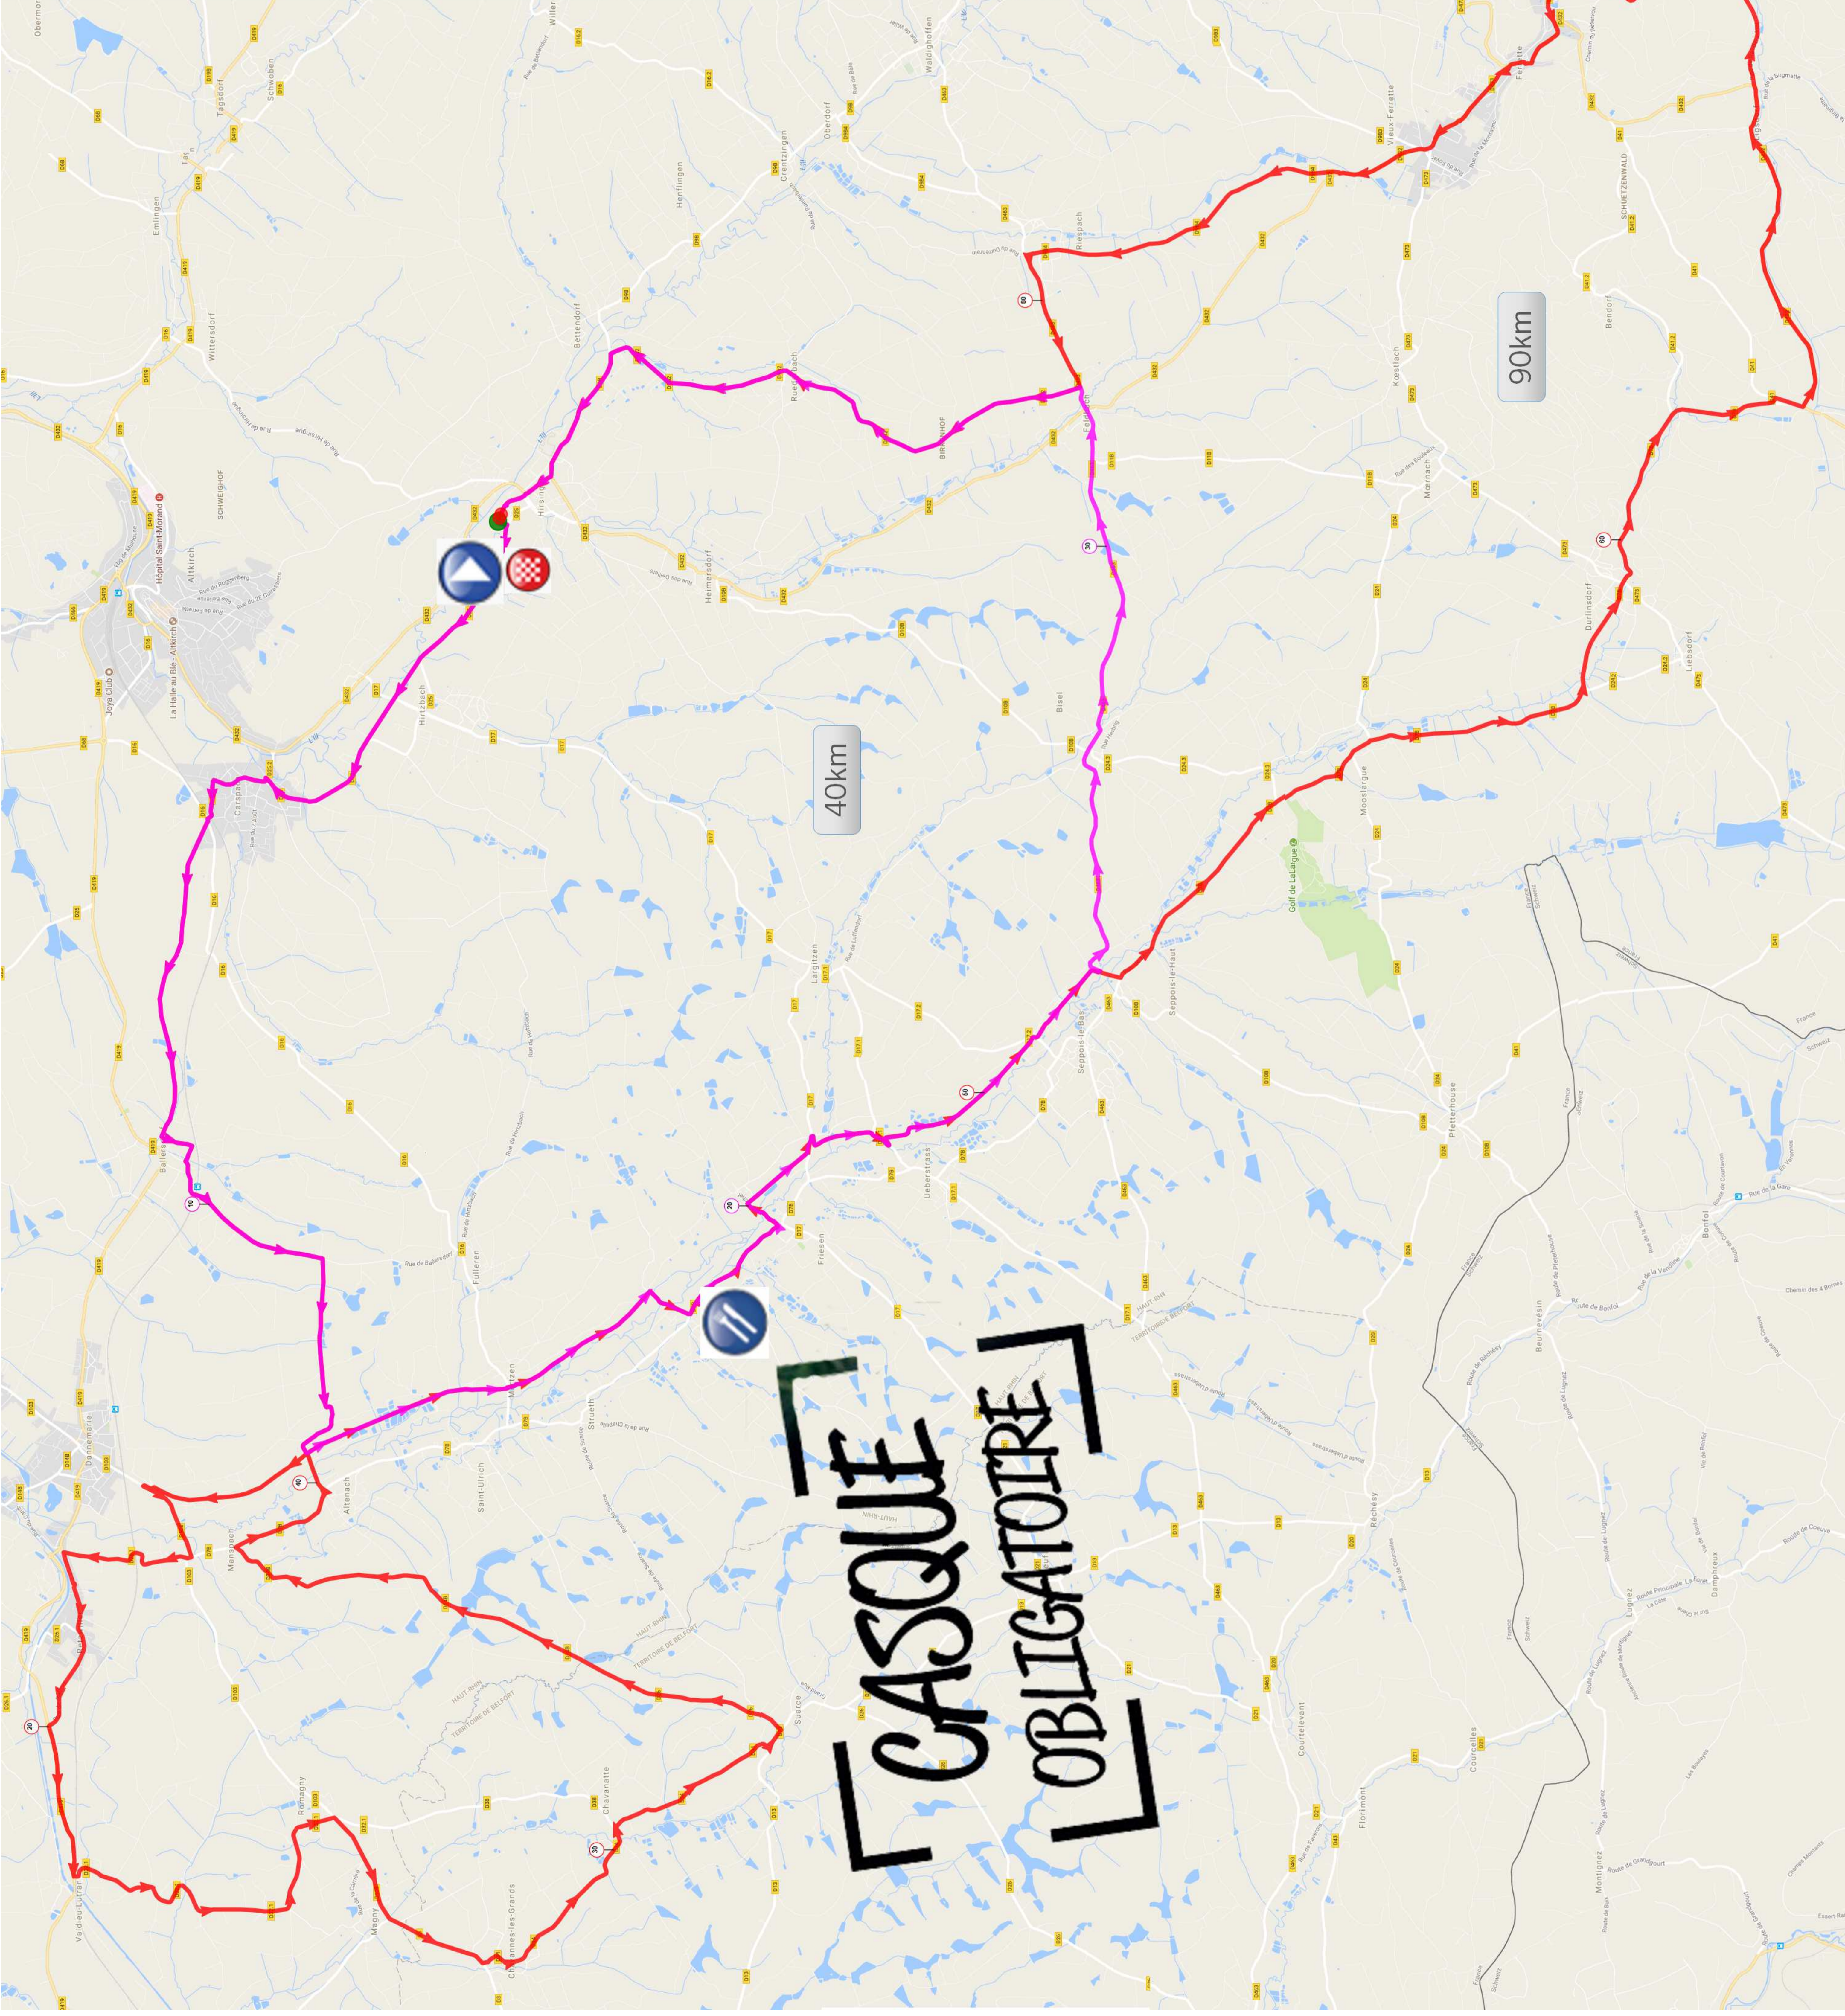

www.ffct.org

CYCLOTOURISME

34^{ème} Rando Cyclo et VTT
"La Schwalmala"
Dimanche 24 septembre 2017

Départ-Arrivée COSEC Hirsingue

LA
SCHWALMALA

Circuits Cyclo
40km, Δ + 400m (violet)
90km, Δ + 1000m (violet; rouge)

40km

90km

CASQUE
OBLIGATOIRE